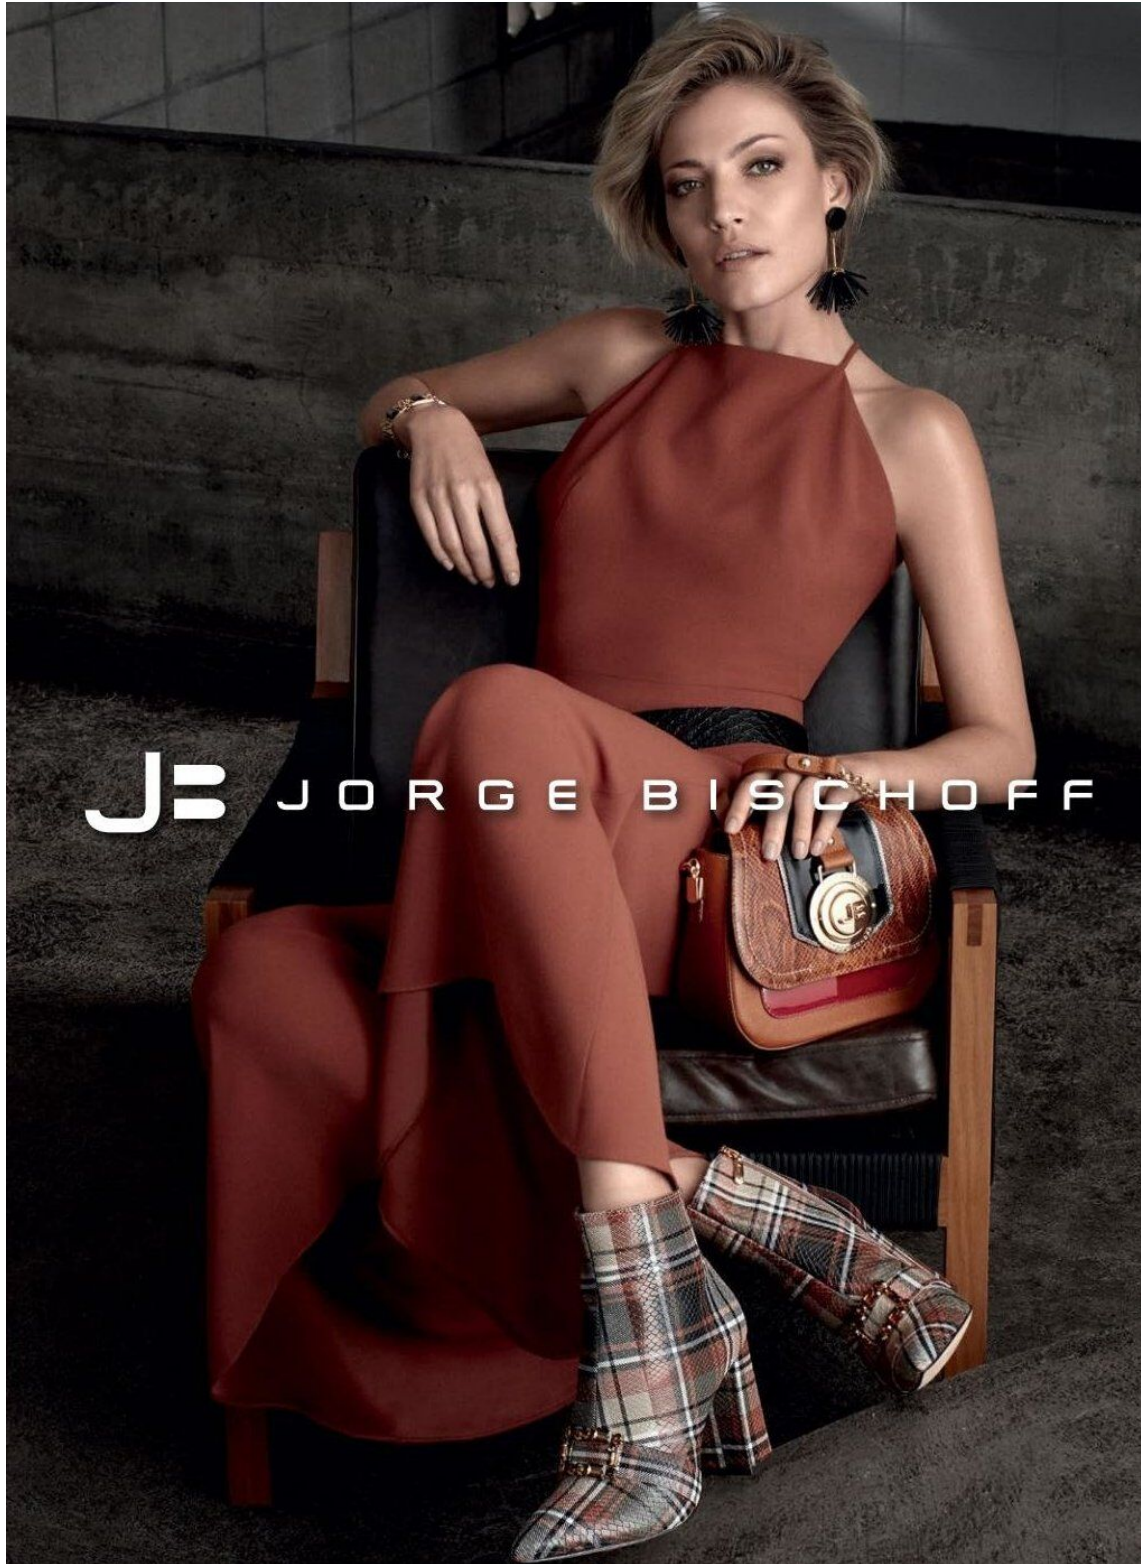

BARBARA BERGER

height 5'10.5 · bust 32.5" · cup B · waist 24" · hips 35.5" · dress 36 EU/6 US/8 UK
shoes size 39 EU/8 US/6 UK · hair blonde · eyes green

JB J O R G E B I S C H O F F