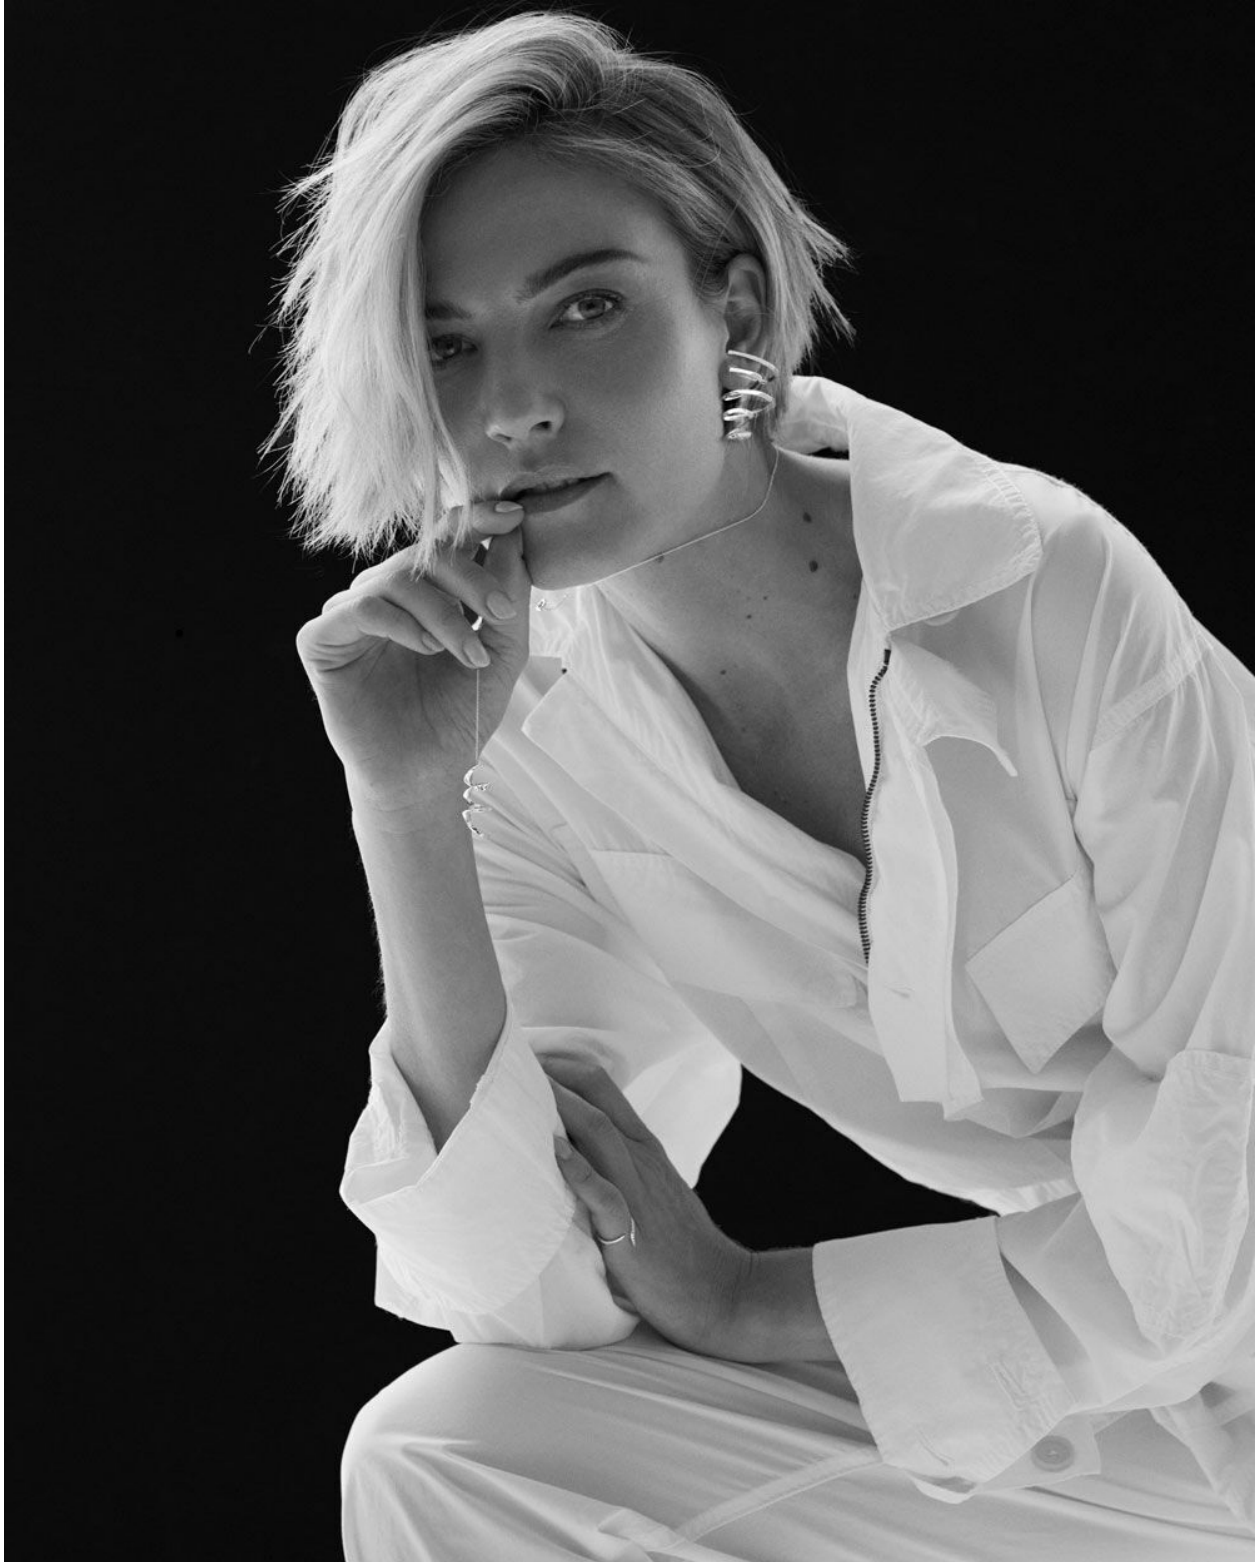

BARBARA BERGER

height 5'10.5 · bust 32.5" · cup B · waist 24" · hips 35.5" · dress 36 EU/6 US/8 UK
shoes size 39 EU/8 US/6 UK · hair blonde · eyes green